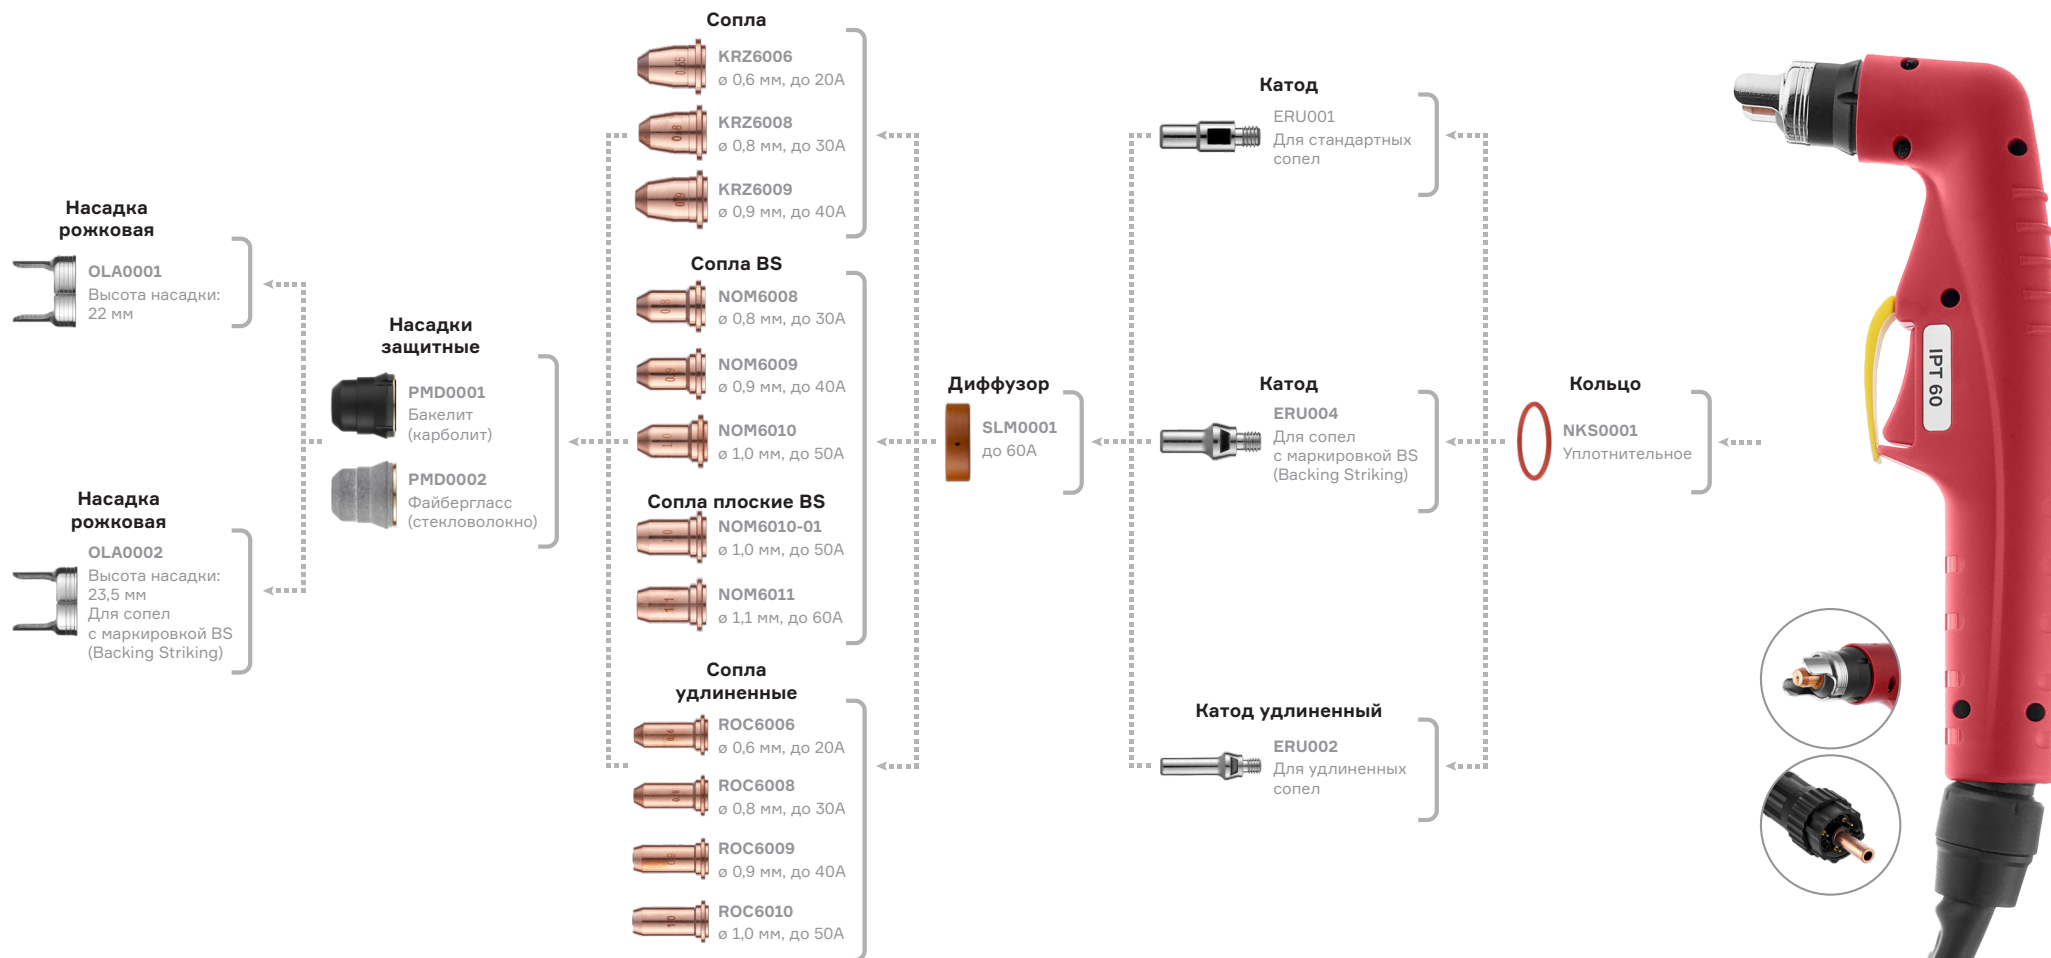

# ПНЕВМАТИЧЕСКИЙ ПЛАЗМОТРОН IPT 60 И КОМПЛЕКТУЮЩИЕ

## ХАРАКТЕРИСТИКИ

Толщина чистого реза, мм	16
Тип охлаждения	Воздушное
Управление	Кнопка
Подключение	Евро адаптер
ПВ 60%	60
Способ возбуждения дуги	Пневмо поджиг
Расход газа, л/мин	130
Давление воздуха, атм	4,5–5,0
Длина кабеля плазмотрона, м	6
Вес нетто, кг (не более)	1,8
Артикул	075.030.430