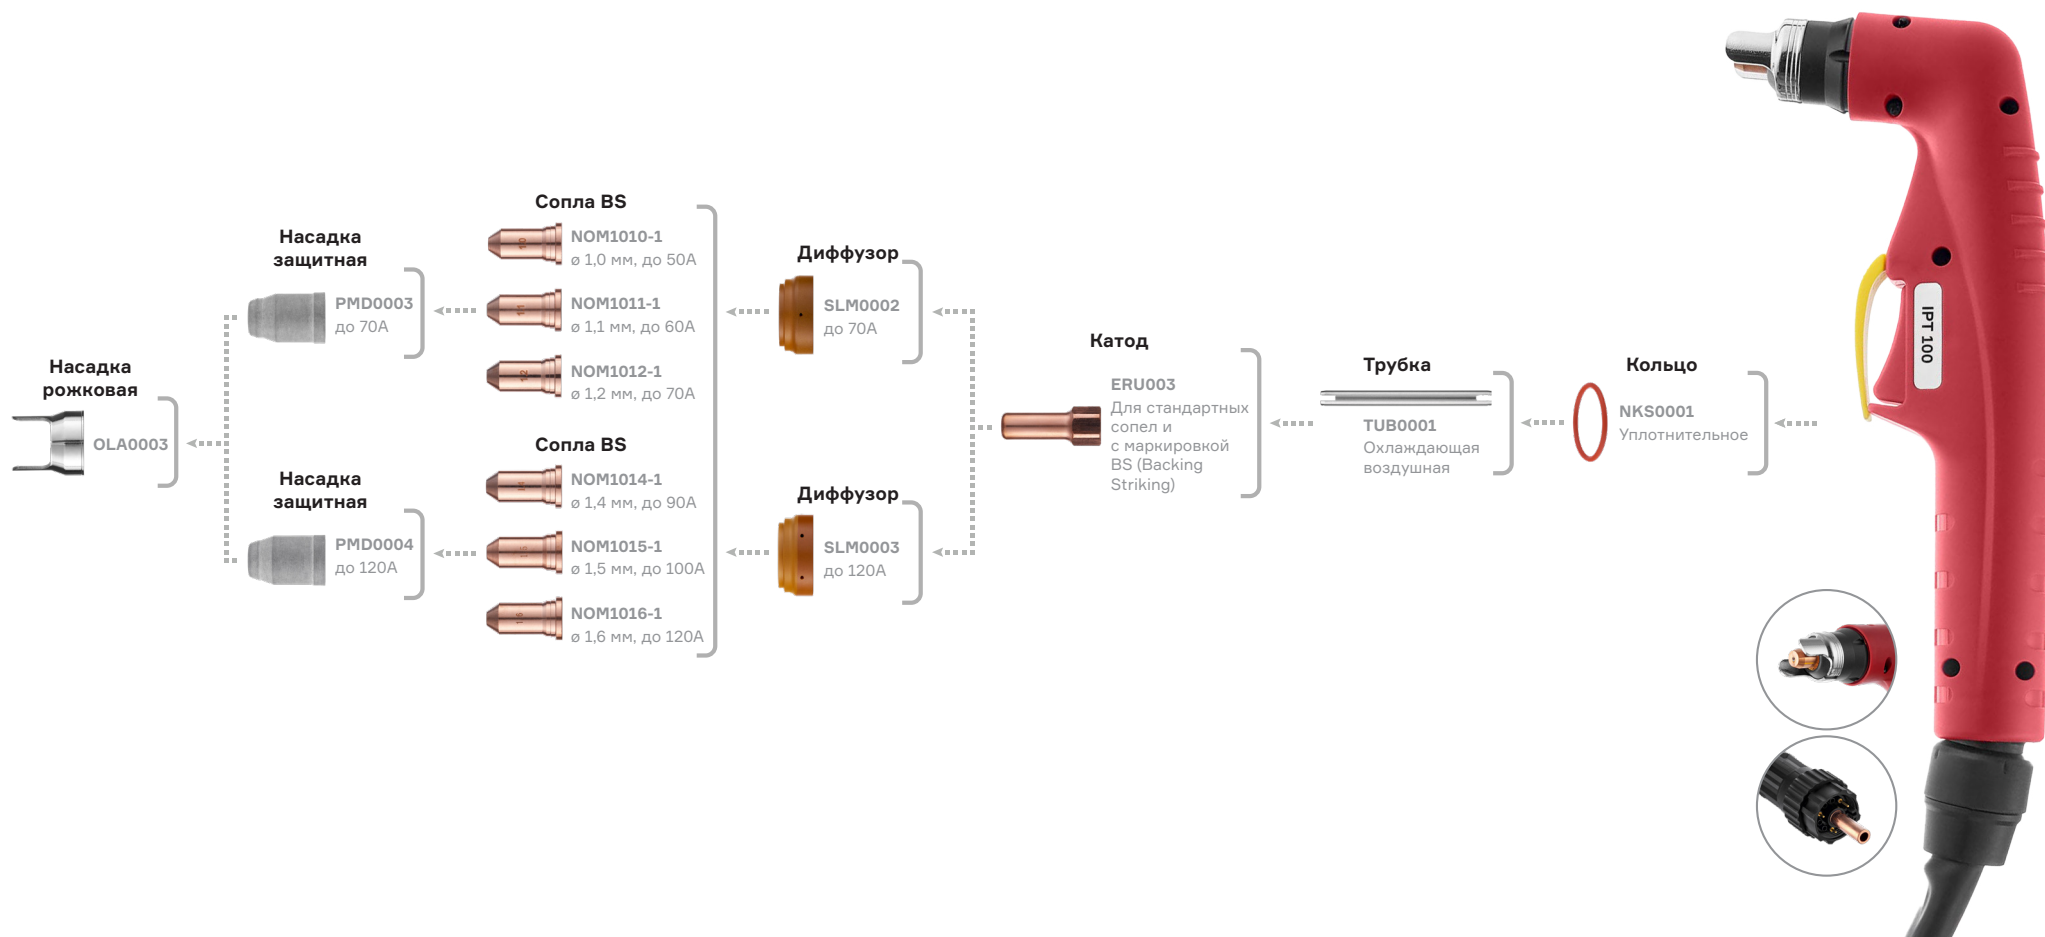

ПНЕВМАТИЧЕСКИЙ ПЛАЗМОТРОН IPT 100 И КОМПЛЕКТУЮЩИЕ

ХАРАКТЕРИСТИКИ

Толщина чистого реза, мм
Тип охлаждения
Управление
Подключение
ПВ 60%
Способ возбуждения дуги
Расход газа, л/мин
Давление воздуха, атм
Длина кабеля плазмоторна, м
Вес нетто, кг (не более)
Артикул

Резак плазменный IPT 100
Евро адаптер 6м
BPR0306

25
Воздушное
Кнопка
Евро адаптер
100
Пневмо поджиг
200
5
6
2,3
075.030.630

Резак плазменный IPT 100
Евро адаптер 12м
BPR0312

25
Воздушное
Кнопка
Евро адаптер
100
Пневмо поджиг
200
5
12
4,1
075.040.630