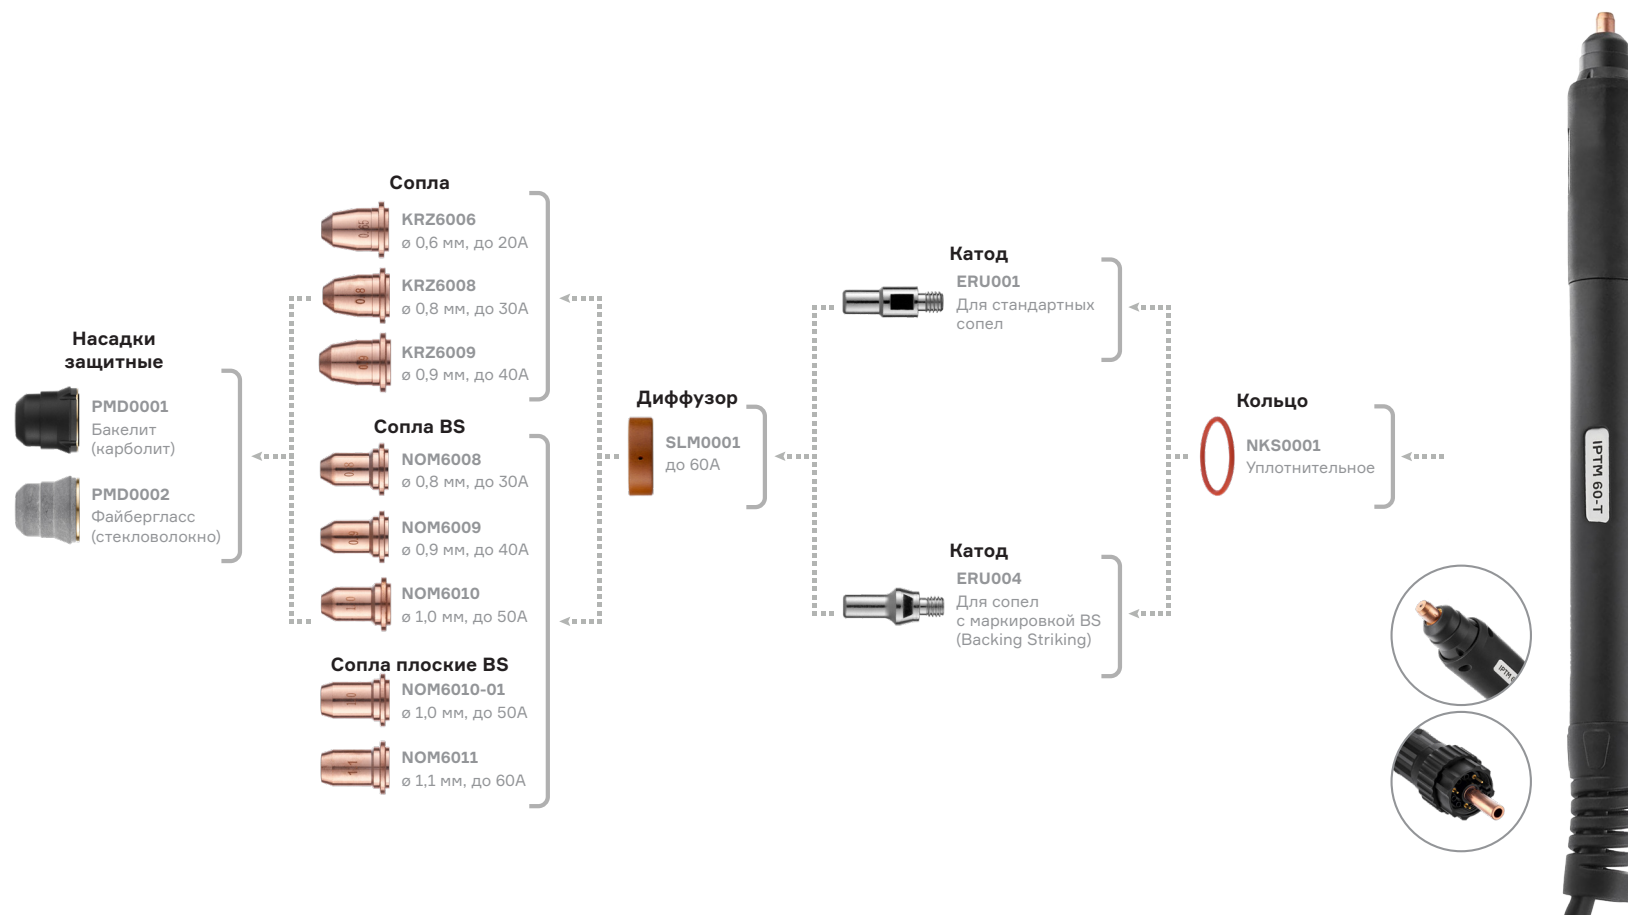

# ПНЕВМАТИЧЕСКИЙ ПЛАЗМОТРОН IPT 60 И КОМПЛЕКТУЮЩИЕ

## ХАРАКТЕРИСТИКИ

Толщина чистого реза, мм	16
Тип охлаждения	Воздушное
Управление	Кнопка
Подключение	Евро адаптер
ПВ 60%	60
Способ возбуждения дуги	Пневмо поджиг
Расход газа, л/мин	130
Давление воздуха, атм	4,5–5,0
Длина кабеля плазмотрона, м	6
Вес нетто, кг (не более)	1,8
Артикул	075.030.430

# ПНЕВМАТИЧЕСКИЙ ПЛАЗМОТРОН IPTM 60-T И КОМПЛЕКТУЮЩИЕ