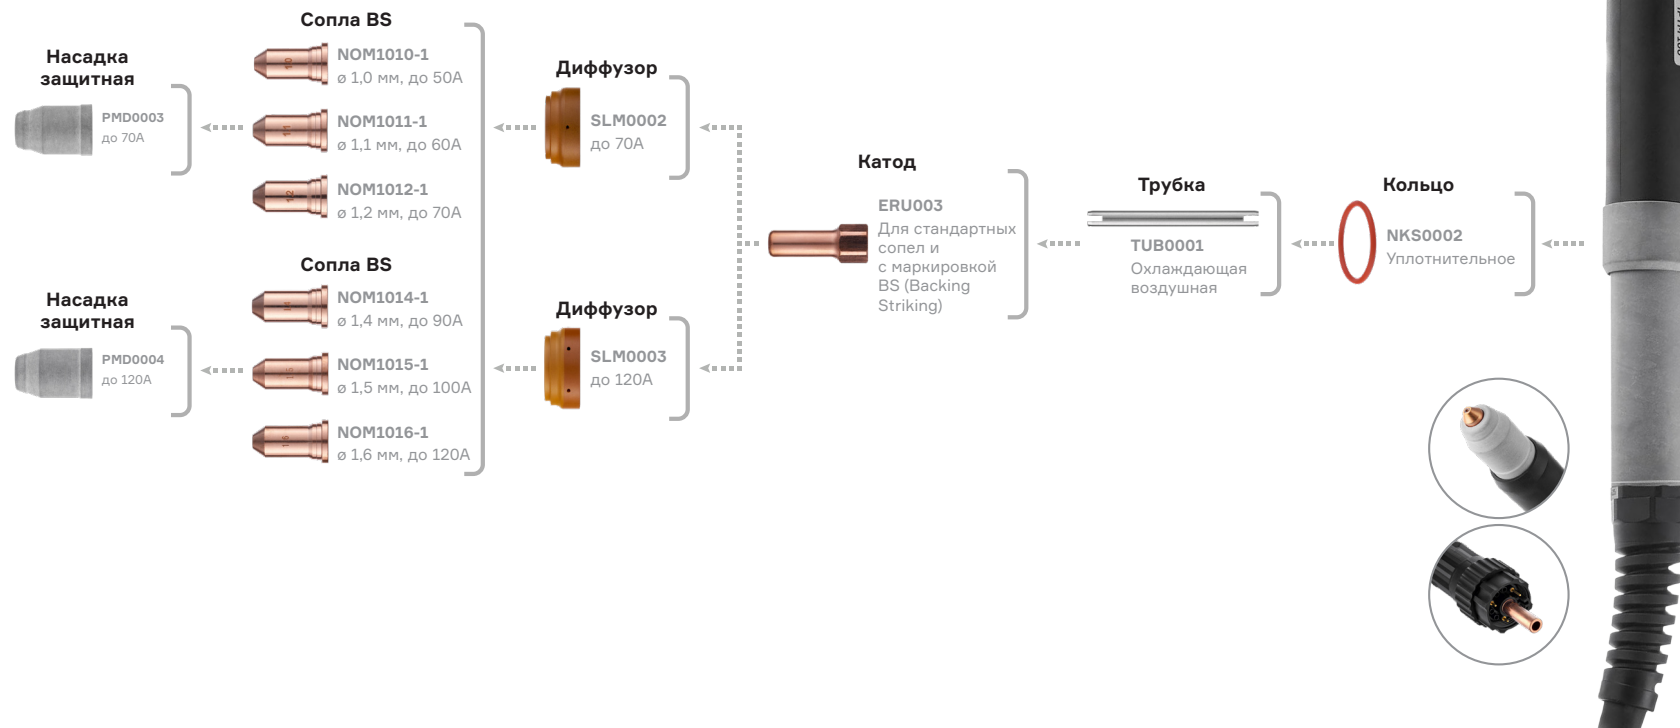

# ПНЕВМАТИЧЕСКИЙ ПЛАЗМОТРОН IPTM 100 И КОМПЛЕКТУЮЩИЕ

## ХАРАКТЕРИСТИКИ

Толщина чистого реза, мм	25
Тип охлаждения	Воздушное
Управление	Авто
Подключение	Евро адаптер
ПВ 60%	100
Способ возбуждения дуги	Пневмо поджиг
Расход газа, л/мин	200
Давление воздуха, атм	5
Длина кабеля плазмоторна, м	12
Вес нетто, кг (не более)	4,2
Артикул	075.140.630

## Резак плазменный IPTM 100 Евро адаптер 12м BPR0412