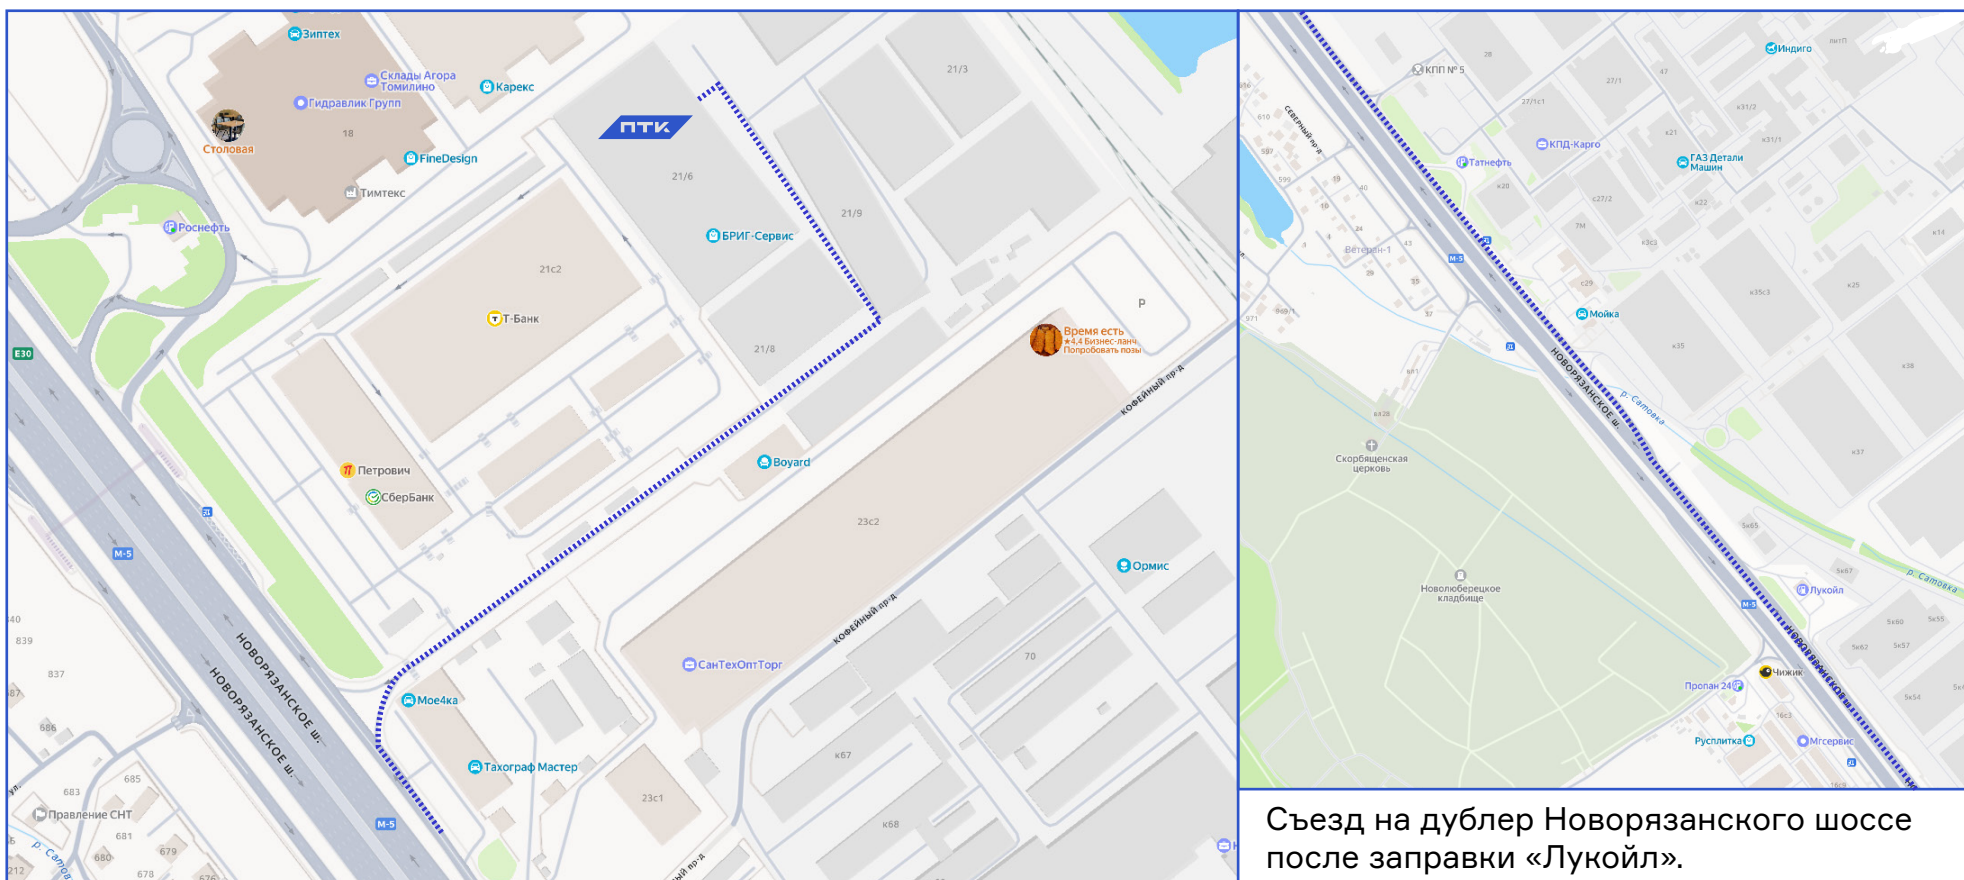

# СХЕМА ПРОЕЗДА НА СКЛАД КОМПАНИИ ООО «ТОРГОВАЯ ГРУППА ПТК»

- **Адрес склада:** Московская область, Люберецкий район, п. Томилино, 23-й км Новорязанского шоссе, стр. 21/6, склад №5, ворота №4 (вход справа).
- **Контактный номер телефона:** +7 (495) 363-38-27

Съезд на дублер Новорязанского шоссе  
после заправки «Лукойл».