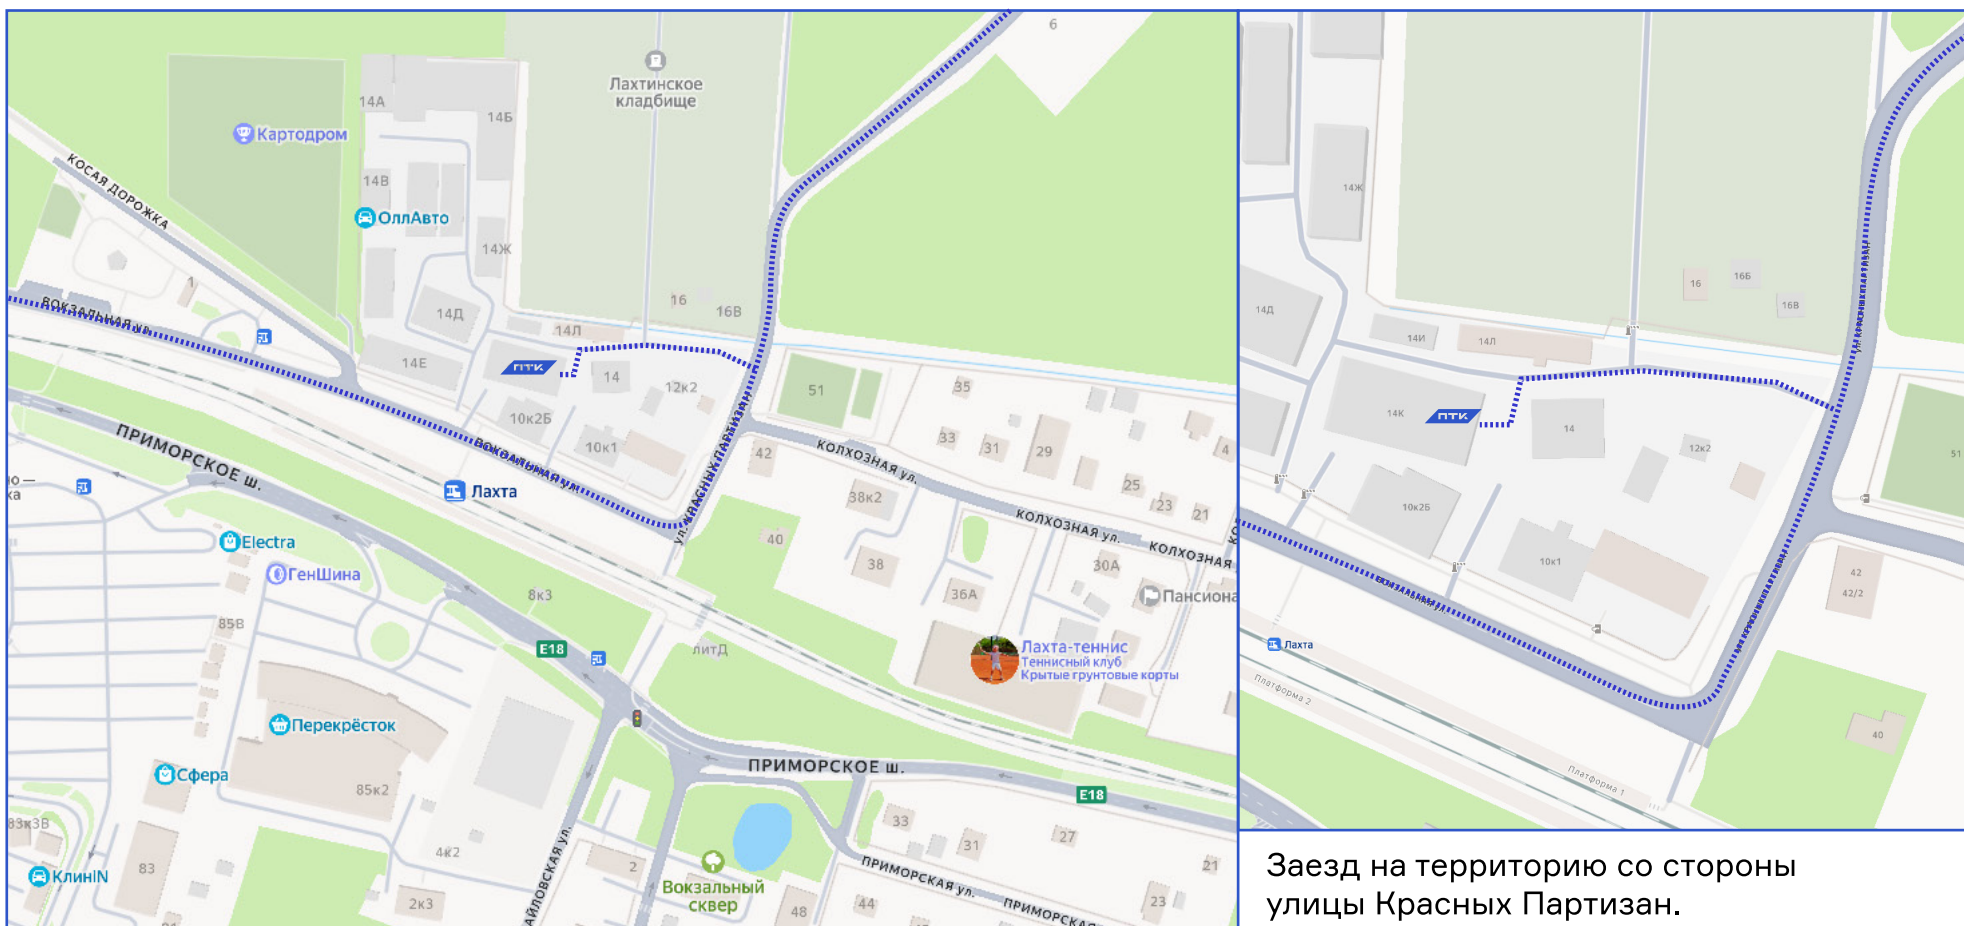

# СХЕМА ПРОЕЗДА НА СКЛАД КОМПАНИИ ООО «СВАРКА-КОМПЛЕКТ»

- **Адрес склада:** г. Санкт-Петербург, территория Лахта, ул. Красных Партизан, 14К, склад 2А.
- **Контактный номер телефона:** +7 (812) 326-06-46

Заезд на территорию со стороны  
улицы Красных Партизан.