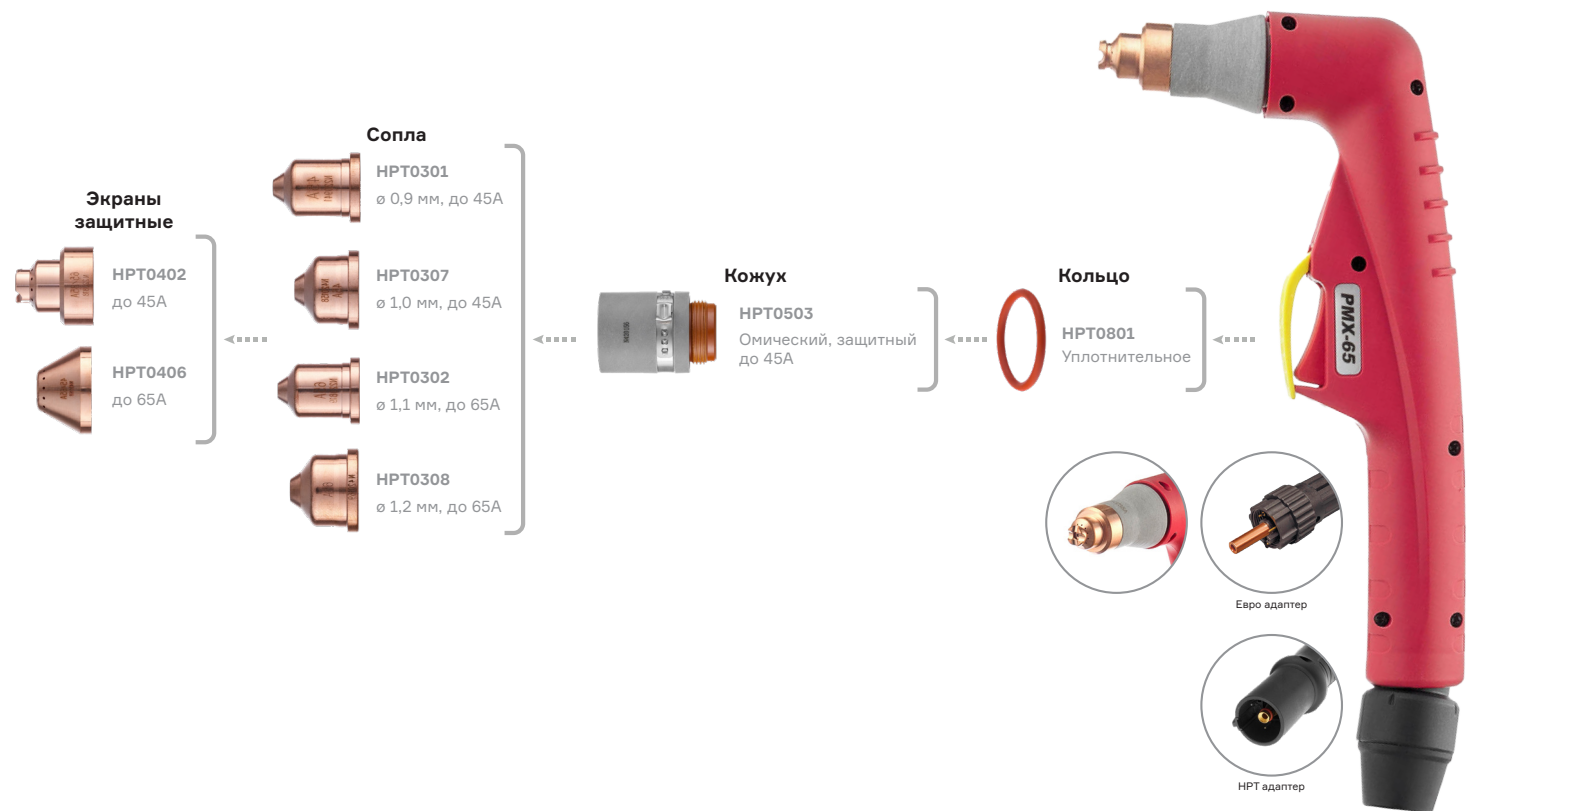

ПНЕВМАТИЧЕСКИЙ ПЛАЗМОТРОН РМХ-65 И КОМПЛЕКТУЮЩИЕ

ХАРАКТЕРИСТИКИ

Толщина чистого реза, мм
 Тип охлаждения
 Управление
 Подключение
 ПВ 60%
 Способ возбуждения дуги
 Расход газа, л/мин
 Давление воздуха, атм
 Длина кабеля плазмотрона, м
 Вес, кг (не более)
 Артикул

Резак плазменный РМХ-65 Евро адаптер 6м HPT6506

20
 Воздушное
 Кнопка
 Евро адаптер, 4 провода
 65
 Пневмо поджиг
 185
 5
 6
 2
 075.031.130

Резак плазменный РМХ-65 HPT адаптер 6м HPT6606

20
 Воздушное
 Кнопка
 HPT адаптер
 65
 Пневмо поджиг
 185
 5
 6
 2
 075.031.150

ПНЕВМАТИЧЕСКИЙ ПЛАЗМОТРОН РМХ-105Р И КОМПЛЕКТУЮЩИЕ

ХАРАКТЕРИСТИКИ

| | |
|-----------------------------|-------------------------|
| Толщина чистого реза, мм | 25 |
| Тип охлаждения | Воздушное |
| Управление | Кнопка |
| Подключение | Евро адаптер, 4 провода |
| ПВ 60% | 105 |
| Способ возбуждения дуги | Пневмо поджиг |
| Расход газа, л/мин | 255 |
| Давление воздуха, атм | 5,0–5,5 |
| Длина кабеля плазмотрона, м | 12 |
| Вес, кг (не более) | 4,2 |
| Артикул | 075.032.450 |

Резак плазменный РМХ-105Р
Евро адаптер 12м
НРТ0712

ПНЕВМАТИЧЕСКИЙ ПЛАЗМОТРОН РМХ-М105 И КОМПЛЕКТУЮЩИЕ

Экраны защитные

Сопла

Завихрители

Кожухи

Катоды

Кольцо