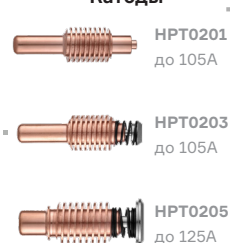

ПНЕВМАТИЧЕСКИЙ ПЛАЗМОТРОН РМХ-105Р И КОМПЛЕКТУЮЩИЕ

ХАРАКТЕРИСТИКИ

| | |
|-----------------------------|-------------------------|
| Толщина чистого реза, мм | 25 |
| Тип охлаждения | Воздушное |
| Управление | Кнопка |
| Подключение | Евро адаптер, 4 провода |
| ПВ 60% | 105 |
| Способ возбуждения дуги | Пневмо поджиг |
| Расход газа, л/мин | 255 |
| Давление воздуха, атм | 5,0–5,5 |
| Длина кабеля плазмотрона, м | 12 |
| Вес, кг (не более) | 4,2 |
| Артикул | 075.032.450 |

Резак плазменный РМХ-105Р
Евро адаптер 12м
НРТ0712

ПНЕВМАТИЧЕСКИЙ ПЛАЗМОТРОН РМХ-М105 И КОМПЛЕКТУЮЩИЕ

Экраны защитные

Сопла

Завихрители

Кожухи

Катоды

Кольцо

НРТ адаптер

ХАРАКТЕРИСТИКИ

Толщина чистого реза, мм
Тип охлаждения
Управление
Подключение
ПВ 60%
Способ возбуждения дуги
Расход газа, л/мин
Давление воздуха, атм
Длина кабеля плазмоторна, м
Вес, кг (не более)
Артикул

Резак плазменный РМХ-М105
НРТ адаптер 12м
НРТ0612

25
Воздушное
Авто
НРТ адаптер
105
Пневмо поджиг
255
5,0–5,5
12
4,2
075.132.450

ПНЕВМАТИЧЕСКИЙ ПЛАЗМОТРОН РМХ-М105Р И КОМПЛЕКТУЮЩИЕ

ХАРАКТЕРИСТИКИ

| | |
|-----------------------------|---------------|
| Толщина чистого реза, мм | 25 |
| Тип охлаждения | Воздушное |
| Управление | Авто |
| Подключение | Евро адаптер |
| ПВ 60% | 105 |
| Способ возбуждения дуги | Пневмо поджиг |
| Расход газа, л/мин | 255 |
| Давление воздуха, атм | 5,0–5,5 |
| Длина кабеля плазмотрона, м | 12 |
| Вес, кг (не более) | 4,2 |
| Артикул | 075.132.430 |