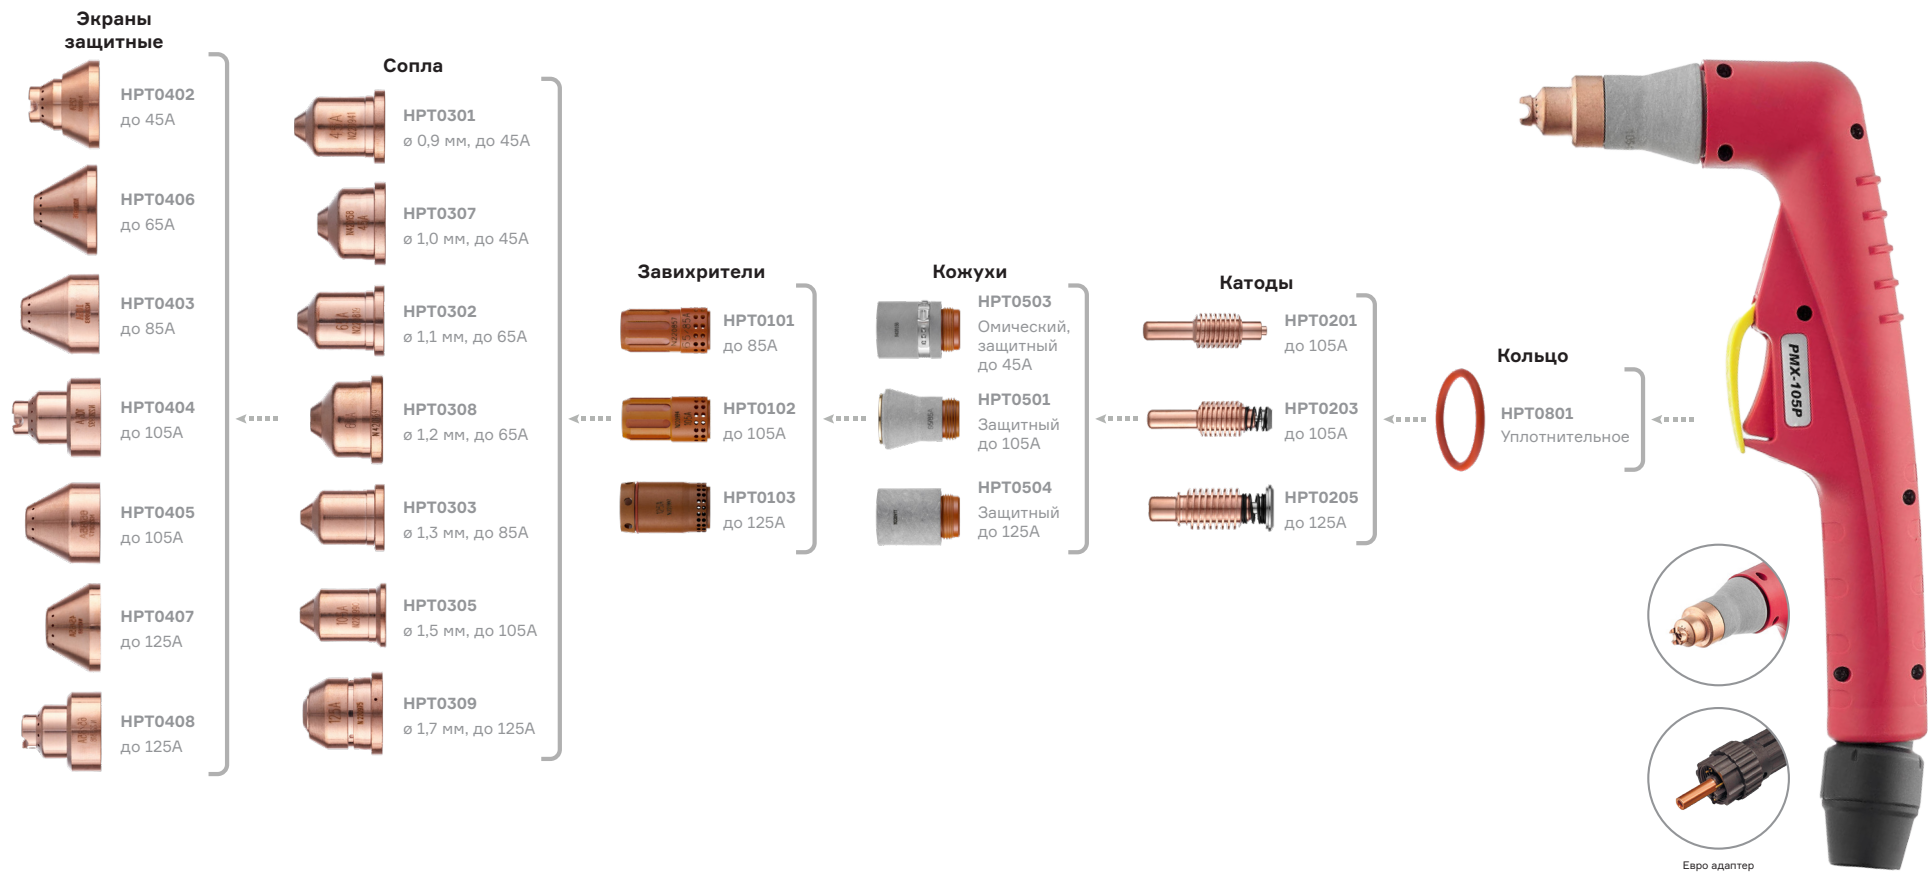

ПНЕВМАТИЧЕСКИЙ ПЛАЗМОТРОН РМХ-65 И КОМПЛЕКТУЮЩИЕ

ХАРАКТЕРИСТИКИ

Толщина чистого реза, мм
 Тип охлаждения
 Управление
 Подключение
 ПВ 60%
 Способ возбуждения дуги
 Расход газа, л/мин
 Давление воздуха, атм
 Длина кабеля плазмотрона, м
 Вес, кг (не более)
 Артикул

Резак плазменный РМХ-65 Евро адаптер 6м HPT6506

20
 Воздушное
 Кнопка
 Евро адаптер, 4 провода
 65
 Пневмо поджиг
 185
 5
 6
 2
 075.031.130

Резак плазменный РМХ-65 HPT адаптер 6м HPT6606

20
 Воздушное
 Кнопка
 HPT адаптер
 65
 Пневмо поджиг
 185
 5
 6
 2
 075.031.150

ПНЕВМАТИЧЕСКИЙ ПЛАЗМОТРОН РМХ-105Р И КОМПЛЕКТУЮЩИЕ

ХАРАКТЕРИСТИКИ

| | |
|-----------------------------|-------------------------|
| Толщина чистого реза, мм | 25 |
| Тип охлаждения | Воздушное |
| Управление | Кнопка |
| Подключение | Евро адаптер, 4 провода |
| ПВ 60% | 105 |
| Способ возбуждения дуги | Пневмо поджиг |
| Расход газа, л/мин | 255 |
| Давление воздуха, атм | 5,0–5,5 |
| Длина кабеля плазмотрона, м | 12 |
| Вес, кг (не более) | 4,2 |
| Артикул | 075.032.450 |

Резак плазменный РМХ-105Р
Евро адаптер 12м
НРТ0712

ПНЕВМАТИЧЕСКИЙ ПЛАЗМОТРОН РМХ-М105 И КОМПЛЕКТУЮЩИЕ

Экраны защитные

Сопла

Завихрители

Кожухи

Катоды

Кольцо