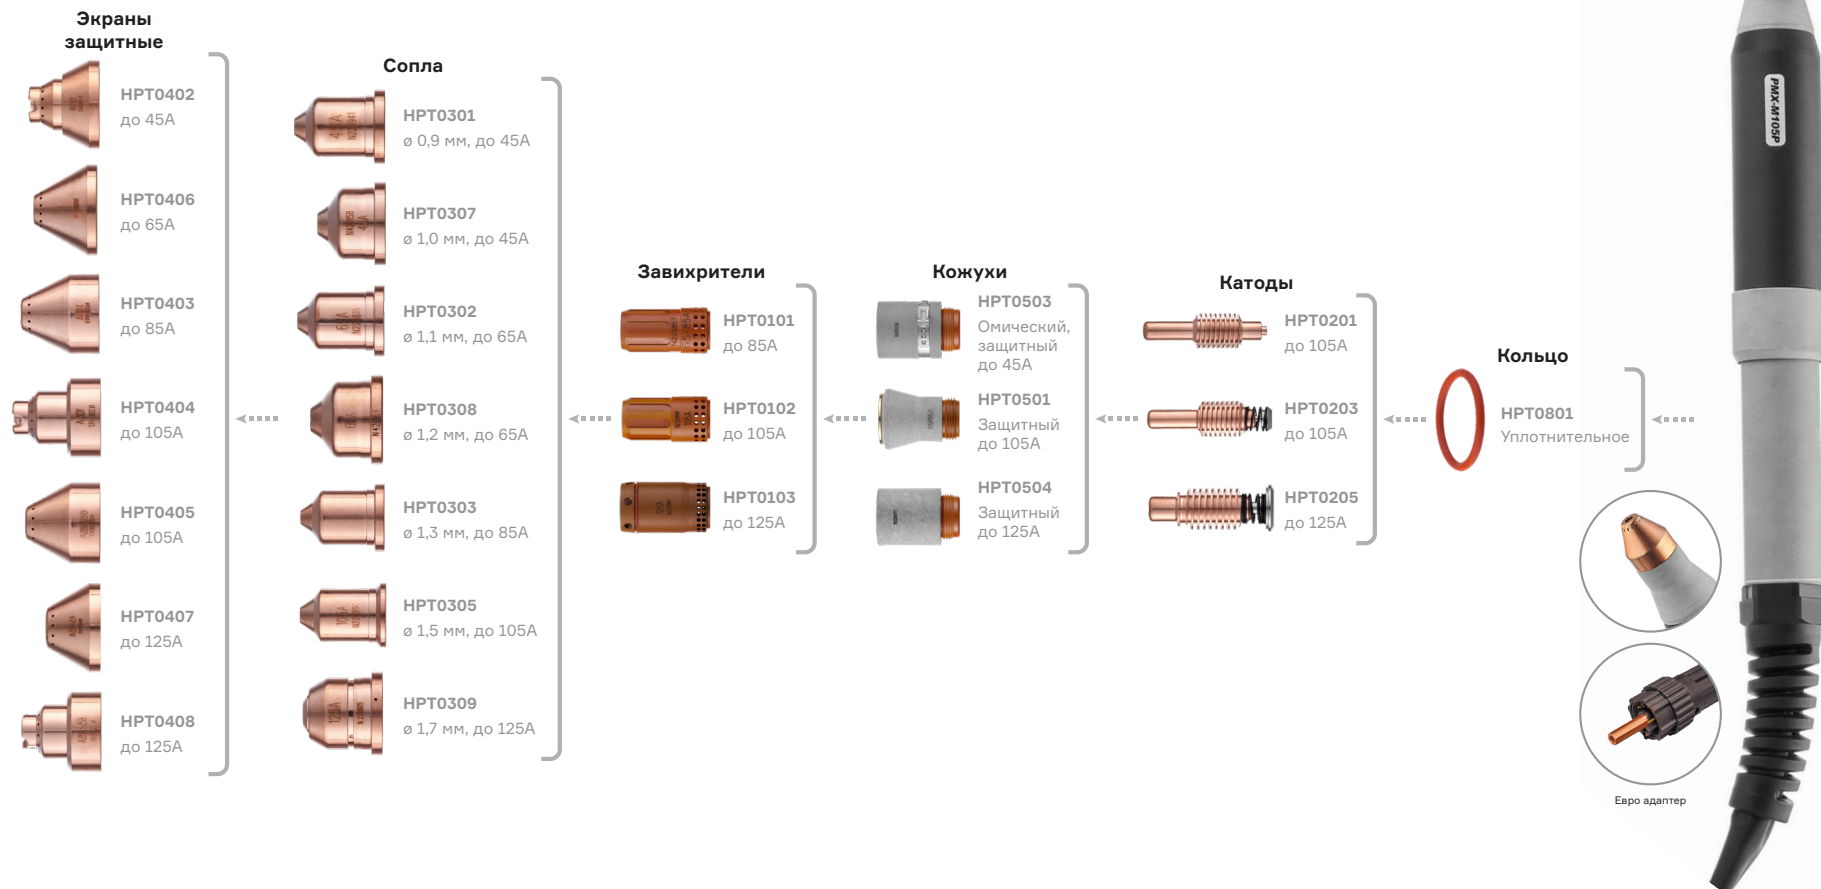

Резак плазменный РМХ-105Р
Евро адаптер 12м
НРТ0712

ПНЕВМАТИЧЕСКИЙ ПЛАЗМОТРОН РМХ-М105 И КОМПЛЕКТУЮЩИЕ

Экраны защитные

Сопла

Завихрители

Кожухи

Катоды

Кольцо

НРТ адаптер

ХАРАКТЕРИСТИКИ

Толщина чистого реза, мм
Тип охлаждения
Управление
Подключение
ПВ 60%
Способ возбуждения дуги
Расход газа, л/мин
Давление воздуха, атм
Длина кабеля плазмоторна, м
Вес, кг (не более)
Артикул

Резак плазменный РМХ-М105
НРТ адаптер 12м
НРТ0612

25
Воздушное
Авто
НРТ адаптер
105
Пневмо поджиг
255
5,0–5,5
12
4,2
075.132.450

ПНЕВМАТИЧЕСКИЙ ПЛАЗМОТРОН РМХ-М105Р И КОМПЛЕКТУЮЩИЕ

ХАРАКТЕРИСТИКИ

| | |
|-----------------------------|---------------|
| Толщина чистого реза, мм | 25 |
| Тип охлаждения | Воздушное |
| Управление | Авто |
| Подключение | Евро адаптер |
| ПВ 60% | 105 |
| Способ возбуждения дуги | Пневмо поджиг |
| Расход газа, л/мин | 255 |
| Давление воздуха, атм | 5,0–5,5 |
| Длина кабеля плазмотрона, м | 12 |
| Вес, кг (не более) | 4,2 |
| Артикул | 075.132.430 |