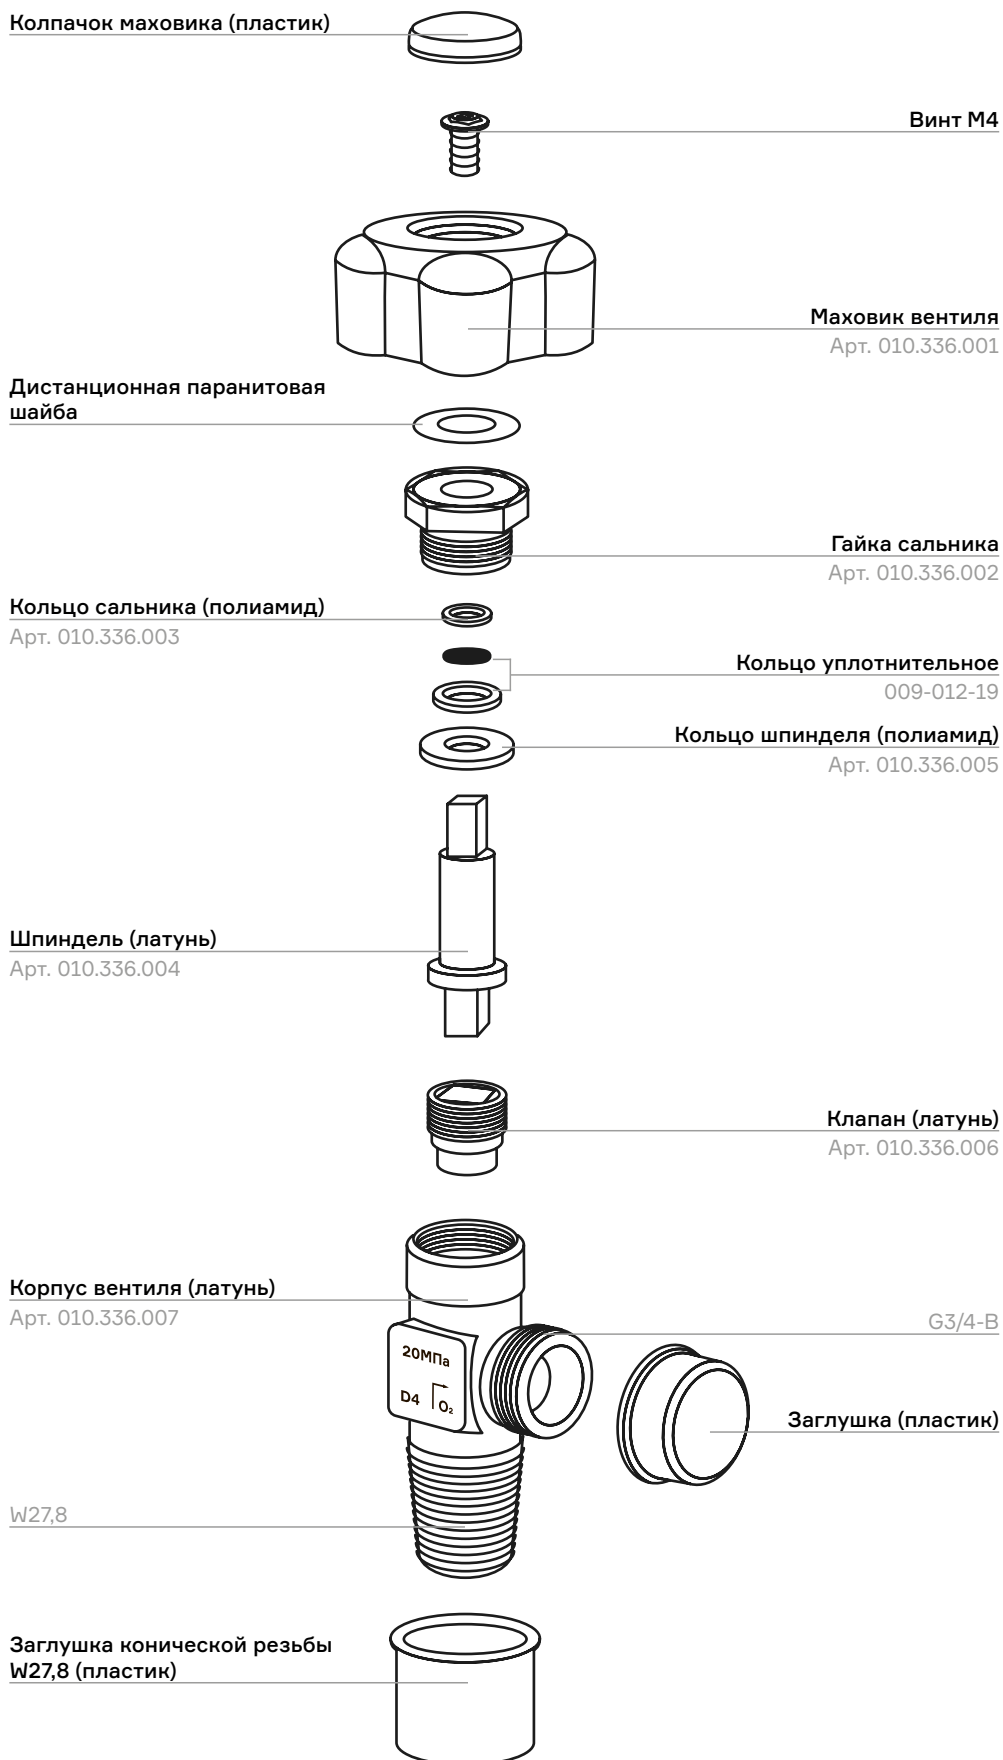

СХЕМА СБОРКИ ВЕНТИЛЬ КИСЛОРОДНЫЙ ВК-94

ПТК

Арт. 001.010.336

СХЕМА СБОРКИ

ПТК

ВЕНТИЛЬ КИСЛОРОДНЫЙ ВК-94 ИСП. 04

Арт. 001.010.331

СХЕМА СБОРКИ

ПТК

ВЕНТИЛЬ КИСЛОРОДНЫЙ ВК-94 ИСП. 05

Арт. 001.010.335