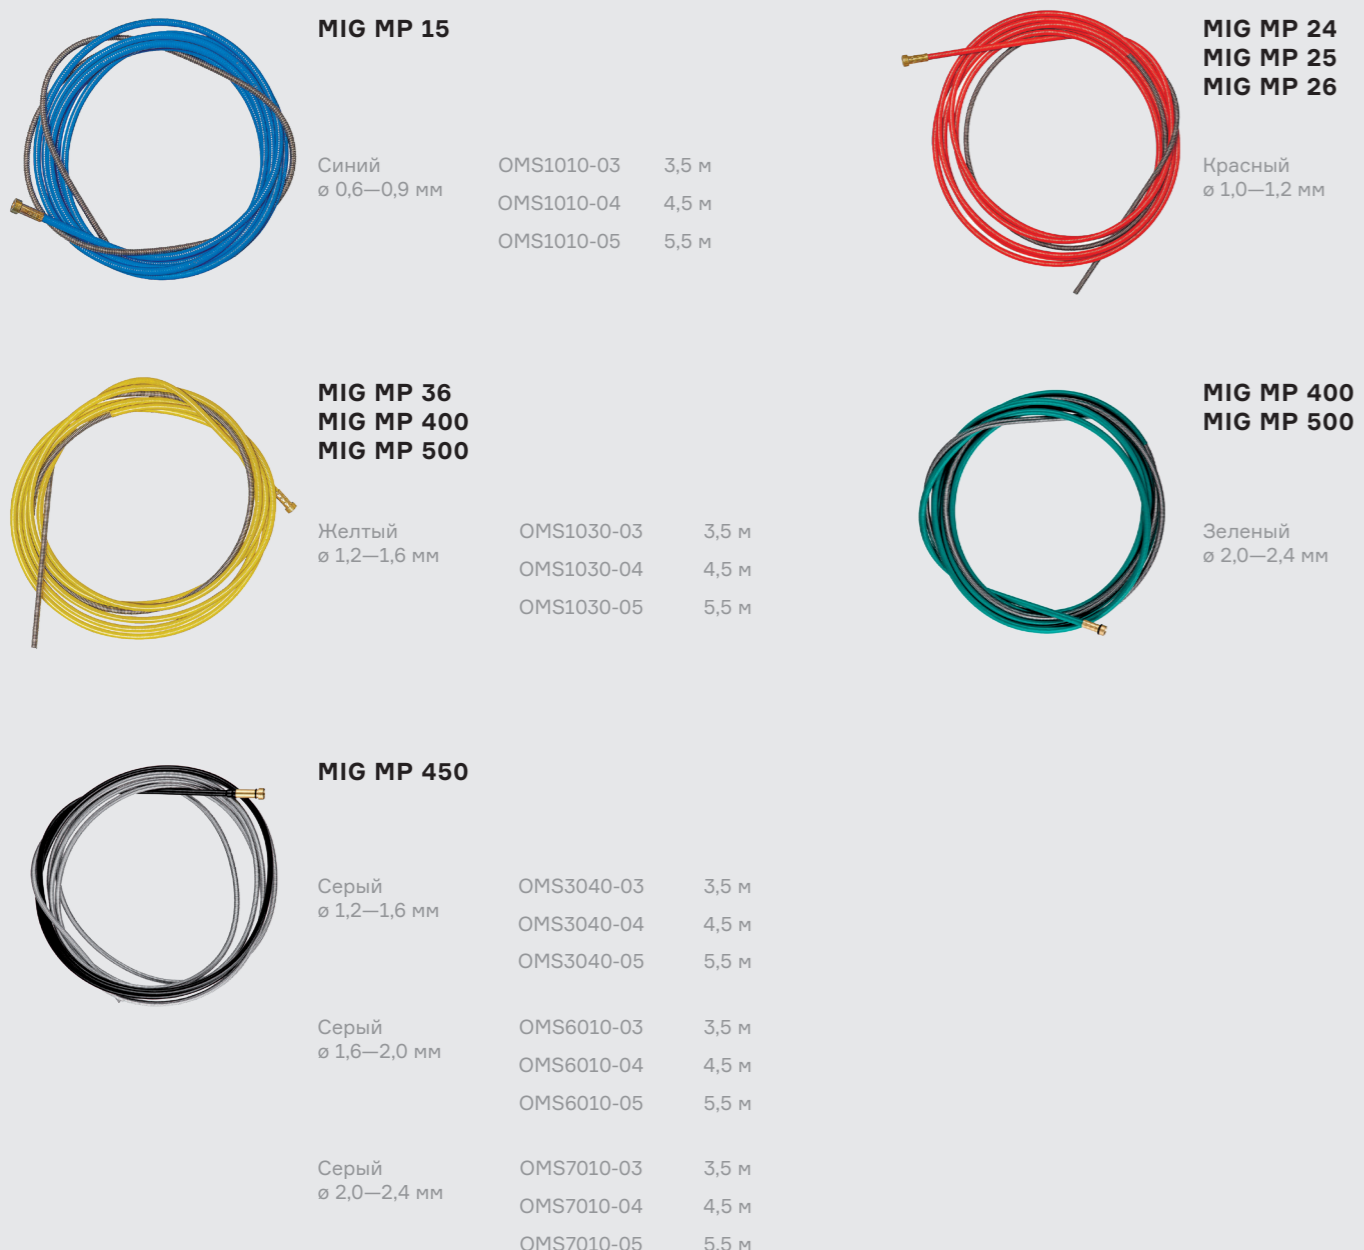

КОМПЛЕКТУЮЩИЕ К ГОРЕЛКАМ MIG

MIG MP 15 / МАСТЕР MIG MP 15 MIG MP 15 FLEX

MIG MP 24 / МАСТЕР MIG MP 24 MIG MP 24 FLEX / MP 24 DOUBLE HOLD

MIG MP 25 / МАСТЕР MIG MP 25 MIG MP 25 FLEX

MIG MP 26

MIG MP 36 MIG MP 36 FLEX MIG MP 36 DOUBLE HOLD

MIG MP 400 MIG MP 500 MIG MP 500 DOUBLE HOLD

MIG MP 450

Наконечники

Наконечники

Наконечники

ГУСАКИ

КАНАЛЫ НАПРАВЛЯЮЩИЕ СТАЛЬ

КАНАЛЫ НАПРАВЛЯЮЩИЕ ТЕФЛОН

КАНАЛЫ НАПРАВЛЯЮЩИЕ ГРАФИТ