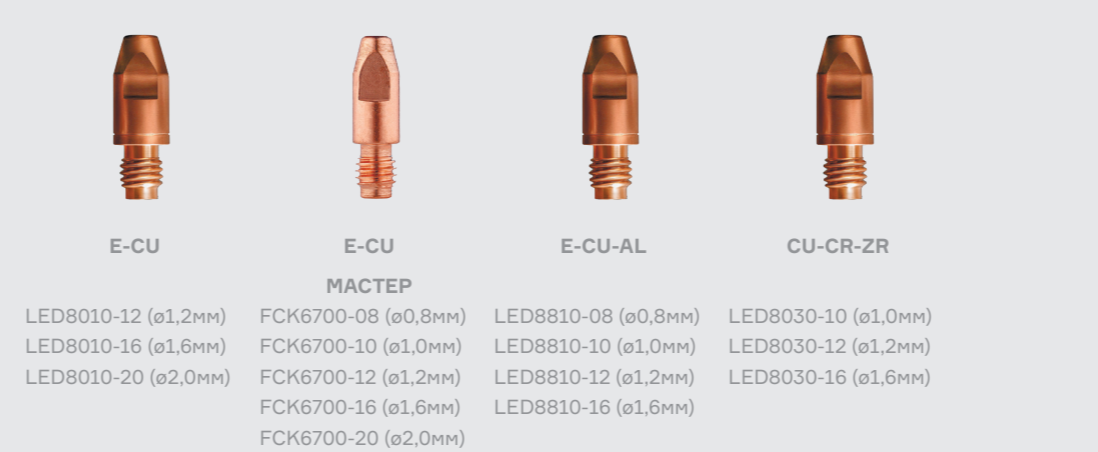

MIG MP 400 MIG MP 500 MIG MP 500 DOUBLE HOLD

MIG MP 450

Наконечники

Наконечники

Наконечники

ГУСАКИ

КАНАЛЫ НАПРАВЛЯЮЩИЕ СТАЛЬ

КАНАЛЫ НАПРАВЛЯЮЩИЕ ТЕФЛОН

КАНАЛЫ НАПРАВЛЯЮЩИЕ ГРАФИТ