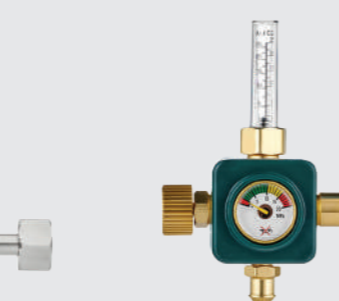

У-30/AP-40-1P МИНИ
арт. 001.010.614