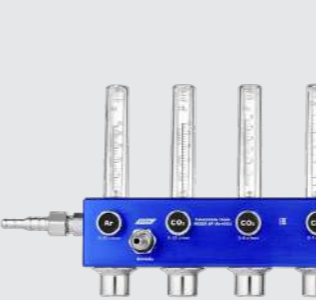

Смеситель газов MIXER 4P (Ar+CO2)
арт. 001.010.340